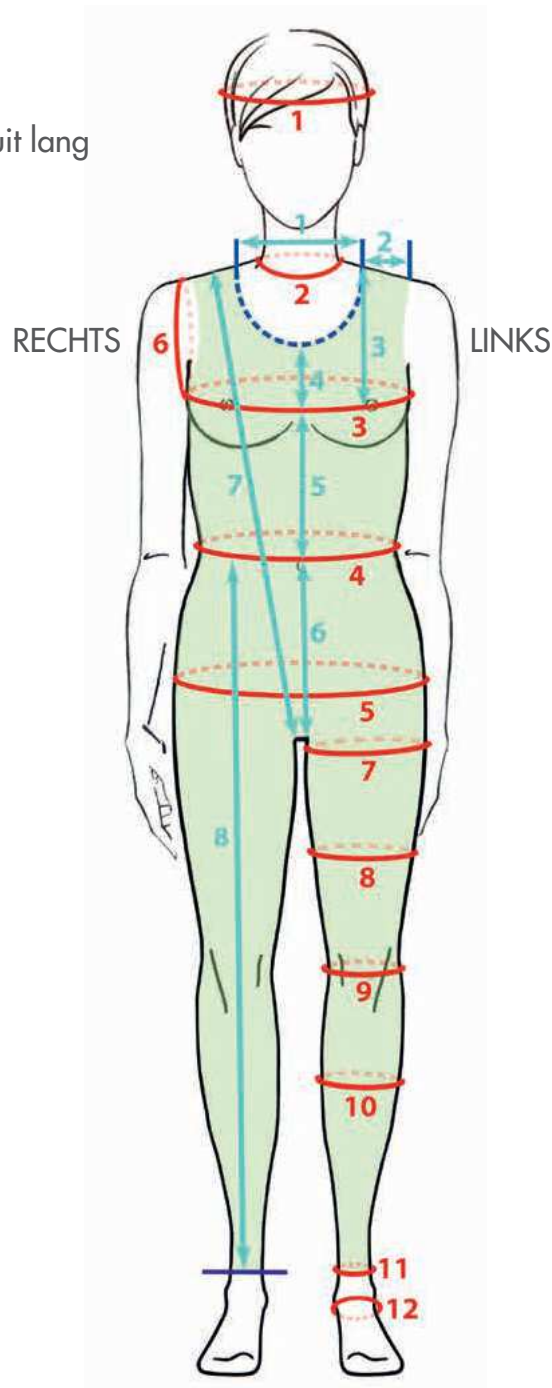

MASSBLATT 1 JUMPSUIT LANG

Jumpsuit lang

- 1. Kopfumfang
- 2. Halsumfang
- 3. Brustumfang
- 4. Taillenumfang
- 5. Hüftumfang
- 6. Vertikaler Schulterumfang
- 7. Oberschenkelumfang unter Pofalte
- 8. Umfang Mitte Oberschenkel
- 9. Knieumfang
- 10. Umfang stärkste Stelle Wade
- 11. Fesselumfang
- 12. Rist (Fersenumfang)

Rechts	Links

Umfangsmäße

- 1. Halsausschnittbreite
- 2. Trägerbreite
- 3. Brusthöhe (Schulter-Brust)
- 4. Halsausschnitt Tiefe
- 5. Vorderlänge (Brust-Taille)
- 6. Hüfttiefe (Taille-Schritt)
- 7. Rumpfhöhe (Schulter-Schritt)
- 8. Beinlänge (Taille-Fessel)

MASSBLATT 2 JUMPSUIT LANG

1. Stoff: (Design bitte ankreuzen)

2. Ausführung:

- 1-lagig
- 2-lagig
- 3-lagig
- Vorderteil Rückenteil

3. Haftband:

- Saum

4. Saum offen:

(Empfohlen für Orthesenträger)

- Rechts Links

5. Verschluss:

Verschluss Schulter

- Klettverschluss Druckknopf

Verschluss Rumpf (zusätzlich)

- Reißverschluss kurz Reißverschluss lang
- Vorne Hinten Seitlich rechts Seitlich links
- Mit Druckknöpfen unterlegt