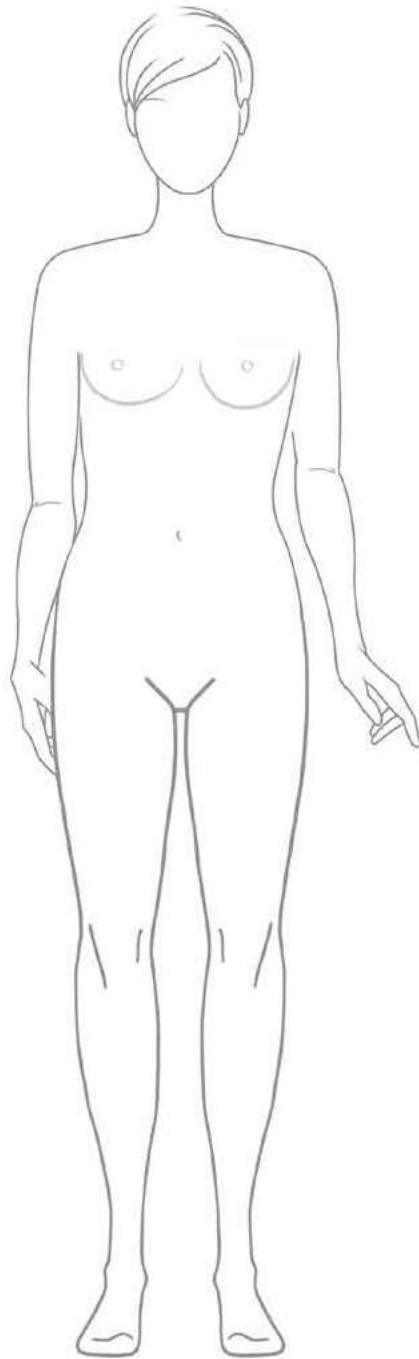

MASSBLATT 1 JUMPSUIT LANG

Jumpsuit lang

- 1. Kopfumfang
- 2. Halsumfang
- 3. Brustumfang
- 4. Taillenumfang
- 5. Hüftumfang
- 6. Vertikaler Schulterumfang
- 7. Oberschenkelumfang unter Pofalte
- 8. Umfang Mitte Oberschenkel
- 9. Knieumfang
- 10. Umfang stärkste Stelle Wade
- 11. Fesselumfang
- 12. Rist (Fersenumfang)

Rechts	Links

Umfangsmäße

- 1. Halsausschnittbreite
- 2. Trägerbreite
- 3. Brusthöhe (Schulter-Brust)
- 4. Halsausschnitt Tiefe
- 5. Vorderlänge (Brust-Taille)
- 6. Hüfttiefe (Taille-Schritt)
- 7. Rumpfhöhe (Schulter-Schritt)
- 8. Beinlänge (Taille-Fessel)

MASSBLATT 2 JUMPSUIT LANG

1. Stoff: (Design bitte ankreuzen)

2. Ausführung:

- 1-lagig
- 2-lagig
- 3-lagig
- Vorderteil Rückenteil

3. Haftband:

- Saum

4. Saum offen:

(Empfohlen für Orthesenträger)

Pirates

Unicorn

Splash Pink

Flowers

SKIZZENBLATT JUMPSUIT LANG

! Bitte nutzen Sie unsere
Skizzenblätter als Kopiervorlage.

Für gewünschte Modifikationen, Korrekturzüge
oder um Haltungs, und -Körper Besonderheiten
zu skizzieren.