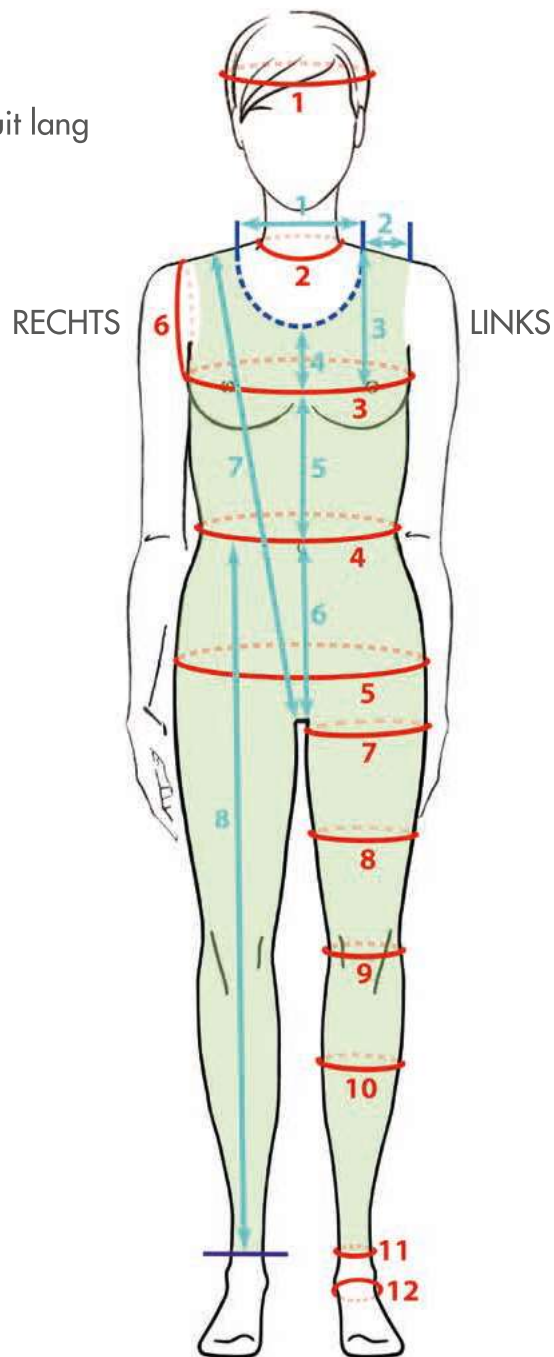

MASSBLATT 1 JUMPSUIT LANG

Jumpsuit lang

1. Kopfumfang
2. Halsumfang
3. Brustumfang
4. Taillenumfang
5. Hüftumfang
6. Vertikaler Schulterumfang
7. Oberschenkelumfang unter Pofalte.....
8. Umfang Mitte Oberschenkel
9. Knieumfang
10. Umfang stärkste Stelle Wade.....
11. Fesselumfang.....
12. Rist (Fersenumfang).....

Rechts	Links	

Umfangsmäße

1. Halsausschnittbreite
2. Trägerbreite
3. Brusthöhe (Schulter-Brust).....
4. Halsausschnitt Tiefe
5. Vorderlänge (Brust-Taille).....
6. Hüfhtiefe (Taille-Schritt).....
7. Rumpfhöhe (Schulter-Schritt).....
8. Beinlänge (Taille-Fessel).....

MASSBLATT 2 JUMPSUIT LANG

1. Stoff: (Design bitte ankreuzen)

2. Ausführung:

- 1-lagig
- 2-lagig
- 3-lagig
- Vorderteil Rückenteil

3. Haftband:

- Saum

4. Saum offen:

(Empfohlen für Orthesenträger)

- Rechts Links

5. Verschluss:

Verschluss Schulter

- Klettverschluss Druckknopf

Verschluss Rumpf (zusätzlich)

- Reißverschluss kurz Reißverschluss lang
- Vorne Hinten Seitlich rechts Seitlich links
- Mit Druckknöpfen unterlegt